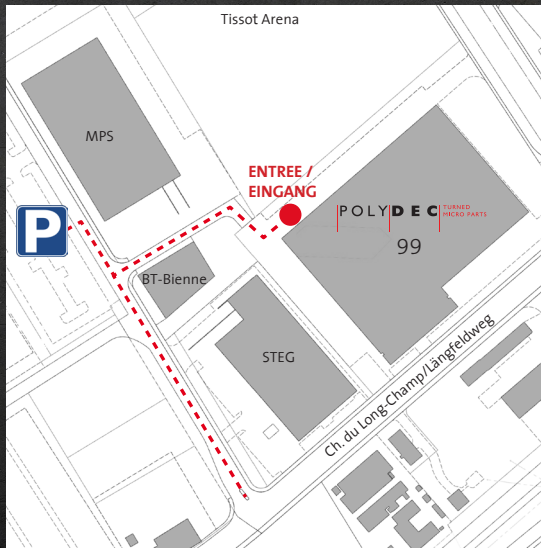

Journée portes ouvertes - samedi 20 mai 2017 !
Tag der offenen Tür - Samstag, 20. Mai 2017 !

De 09h00 à 13h00
Von 9:00 bis 13:00 Uhr

Ch. du Long-Champ/Längfeldweg 99
2504 Biel/Bienne

Ouvert à tous sans inscription
Öffentlich, Anmeldung nicht erforderlich